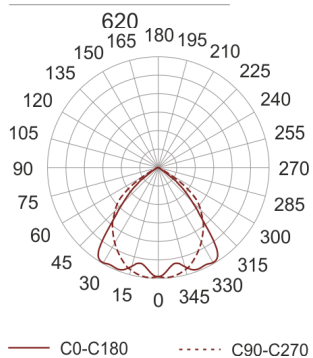

# GON S1 T5 PA A4 424 BIAŁY

- IP: 20
- Color temperature:
- Luminous flux: lm

Name	Code	Colour	Voltage supply	Luminaire wattage	Light source type	Handle

<a href="#">GONS1 T5</a> <a href="#">PA A4 424</a> <a href="#">BIAŁY</a>	H013AB0278	white	230V	4x24W	T5	G5
--	------------	-------	------	-------	----	----