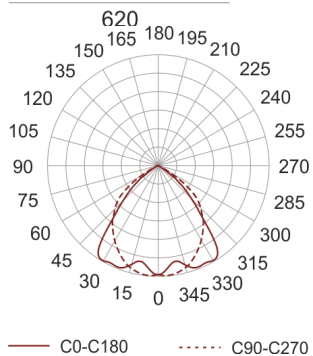

# GON S1 T5 PA A4 424 BIAŁY

- IP: 20
- Color temperature:
- Luminous flux: lm

Name	Code	Colour	Voltage supply	Luminaire wattage	Light source type	Handle

<a href="#">GONS1 T5</a> <a href="#">PA A4 424</a> <a href="#">BIAŁY</a>	H013AB0278	white	230V	4x24W	T5	G5
--	------------	-------	------	-------	----	----