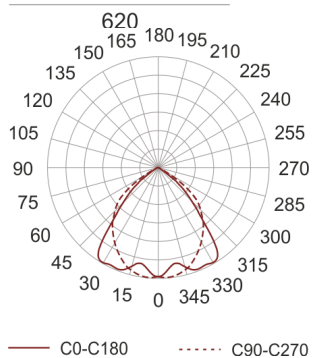

GON S1 T5 PA A4 424 BIAŁY

- IP: 20
- Color temperature:
- Luminous flux: lm

Name	Code	Colour	Voltage supply	Luminaire wattage	Light source type	Handle
------	------	--------	----------------	-------------------	-------------------	--------

GONS1 T5 PA A4 424 BIAŁY	H013AB0278	white	230V	4x24W	T5	G5
--	------------	-------	------	-------	----	----