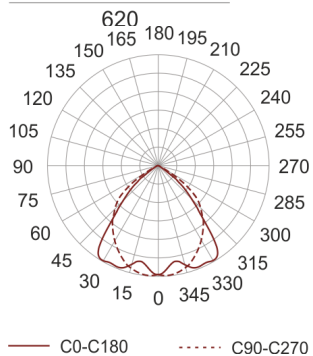

# GON S1 T5 PA A5 414 BIAŁY

- IP: 20
- Color temperature:
- Luminous flux: lm

Name	Code	Colour	Voltage supply	Luminaire wattage	Light source type	Handle
------	------	--------	----------------	-------------------	-------------------	--------

<a href="#">GONS1 T5</a> <a href="#">PA A5 414</a> <a href="#">BIAŁY</a>	H013AB0260	white	230V	4x14W	T5	G5
--	------------	-------	------	-------	----	----