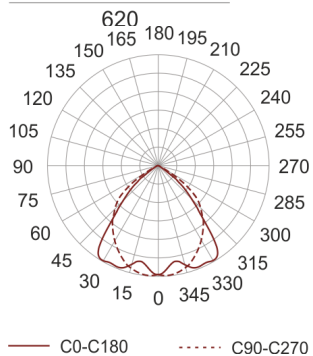

# GON S1 T5 PA A5 414 BIAŁY

- IP: 20
- Color temperature:
- Luminous flux: lm

Name	Code	Colour	Voltage supply	Luminaire wattage	Light source type	Handle

<a href="#">GONS1 T5</a> <a href="#">PA A5 414</a> <a href="#">BIAŁY</a>	H013AB0260	white	230V	4x14W	T5	G5
--	------------	-------	------	-------	----	----