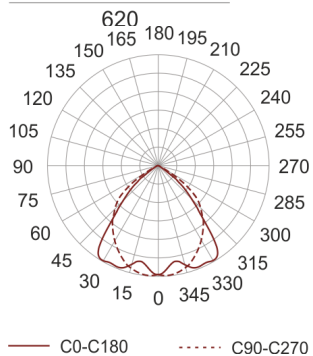

GON S1 T5 PA A5 424 BIAŁY

- IP: 20
- Color temperature:
- Luminous flux: lm

Name	Code	Colour	Voltage supply	Luminaire wattage	Light source type	Handle

GONS1 T5 PA A5 424 BIAŁY	H013AB0278	white	230V	4x24W	T5	G5
--	------------	-------	------	-------	----	----