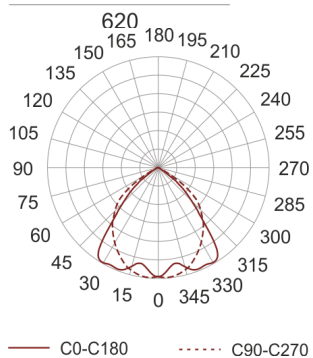

GON S1 T5 PA A5 424 BIAŁY

- IP: 20
- Color temperature:
- Luminous flux: lm

Name	Code	Colour	Voltage supply	Luminaire wattage	Light source type	Handle

GONS1 T5 PA A5 424 BIAŁY	H013AB0278	white	230V	4x24W	T5	G5
--	------------	-------	------	-------	----	----