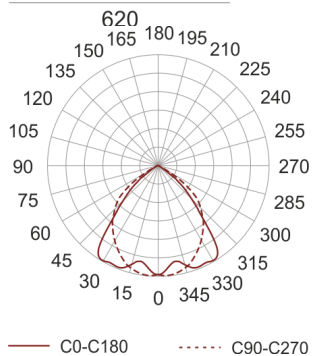

GON S1 T5 PA A5 424 BIAŁY

- IP: 20
- Color temperature:
- Luminous flux: lm

Name	Code	Colour	Voltage supply	Luminaire wattage	Light source type	Handle
------	------	--------	----------------	-------------------	-------------------	--------

GONS1 T5 PA A5 424 BIAŁY	H013AB0278	white	230V	4x24W	T5	G5
--	------------	-------	------	-------	----	----