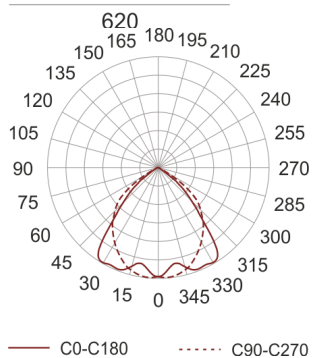

# GON S1 T5 PA A5 424 BIAŁY

- IP: 20
- Color temperature:
- Luminous flux: lm

Name	Code	Colour	Voltage supply	Luminaire wattage	Light source type	Handle

<a href="#">GONS1 T5</a> <a href="#">PA A5 424</a> <a href="#">BIAŁY</a>	H013AB0278	white	230V	4x24W	T5	G5
--	------------	-------	------	-------	----	----