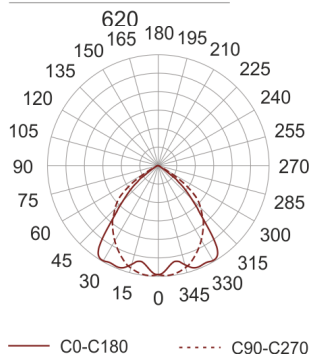

GON S1 T5 PA A9 314 BIAŁY

- IP: 20
- Color temperature:
- Luminous flux: lm

Name	Code	Colour	Voltage supply	Luminaire wattage	Light source type	Handle

GONS1.T5 PA.A9.314 BIAŁY	H013AH0169	white	230V	3x14W	T5	G5
--	------------	-------	------	-------	----	----