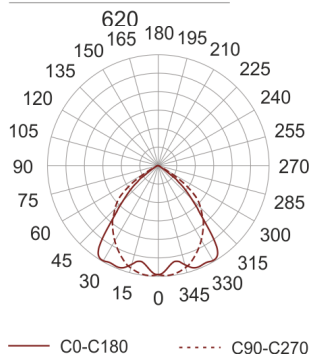

GON S1 T5 PA A9 314 BIAŁY

- IP: 20
- Color temperature:
- Luminous flux: lm

Name	Code	Colour	Voltage supply	Luminaire wattage	Light source type	Handle
------	------	--------	----------------	-------------------	-------------------	--------

GONS1.T5 PA.A9.314 BIAŁY	H013AH0169	white	230V	3x14W	T5	G5
--	------------	-------	------	-------	----	----