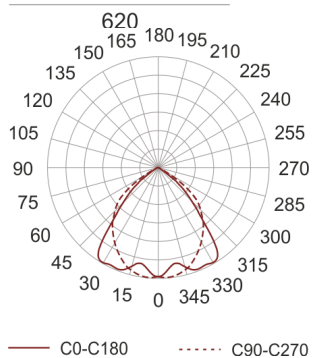

GON S1 T5 PA A9 324 BIAŁY

- IP: 20
- Color temperature:
- Luminous flux: lm

Name	Code	Colour	Voltage supply	Luminaire wattage	Light source type	Handle
------	------	--------	----------------	-------------------	-------------------	--------

GONS1.T5 PA.A9.324 BIAŁY	H013AH0157	white	230V	3x24W	T5	G5
--------------------------------------------------------------------------------	------------	-------	------	-------	----	----