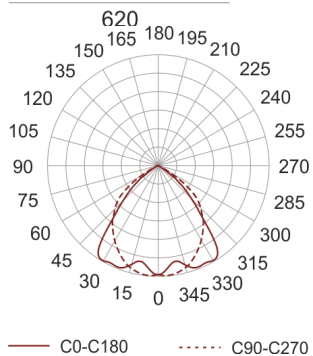

GON S1 T5 PA A9 324 BIAŁY

- IP: 20
- Color temperature:
- Luminous flux: lm

| Name | Code | Colour | Voltage supply | Luminaire wattage | Light source type | Handle |
|------|------|--------|----------------|-------------------|-------------------|--------|
|------|------|--------|----------------|-------------------|-------------------|--------|