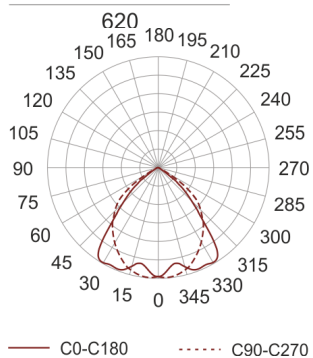

GON S1 T5 PA A9 324 BIAŁY

- IP: 20
- Color temperature:
- Luminous flux: lm

Name	Code	Colour	Voltage supply	Luminaire wattage	Light source type	Handle
------	------	--------	----------------	-------------------	-------------------	--------

GONS1.T5 PA.A9.324 BIAŁY	H013AH0157	white	230V	3x24W	T5	G5
--	------------	-------	------	-------	----	----