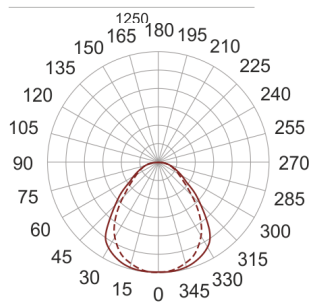

GON S1 T5 PRM 128 BIAŁY

— C0-C180 - - - - C90-C270

- IP: 40
- Color temperature:
- Luminous flux: lm

Name	Code	Colour	Voltage supply	Luminaire wattage	Light source type	Handle
GON S1 T5 PRM 128 BIAŁY	H013AB0290	white	230V	1x28W	T5	G5