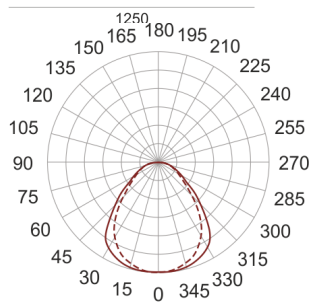

# GON S1 T5 PRM 128 BIAŁY

— C0-C180    - - - - C90-C270

- IP: 40
- Color temperature:
- Luminous flux: lm

Name	Code	Colour	Voltage supply	Luminaire wattage	Light source type	Handle
<a href="#">GON S1 T5 PRM 128 BIAŁY</a>	H013AB0290	white	230V	1x28W	T5	G5