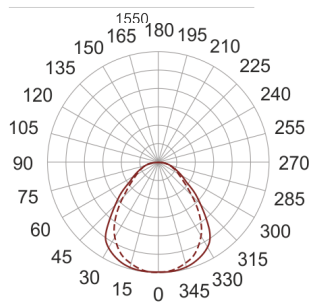

# GON S1 T5 PRM 135 BIAŁY

— C0-C180    - - - - C90-C270

- IP: 40
- Color temperature:
- Luminous flux: lm

Name	Code	Colour	Voltage supply	Luminaire wattage	Light source type	Handle
<a href="#">GON S1 T5 PRM 135 BIAŁY</a>	H013AB0365	white	230V	1x35W	T5	G5