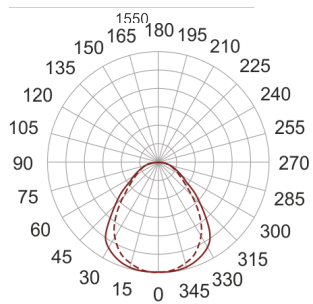

GON S1 T5 PRM 135 BIAŁY

— C0-C180 - - - - C90-C270

- IP: 40
- Color temperature:
- Luminous flux: lm

Name	Code	Colour	Voltage supply	Luminaire wattage	Light source type	Handle
GON S1 T5 PRM 135 BIAŁY	H013AB0365	white	230V	1x35W	T5	G5