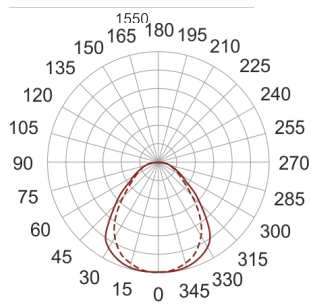

GON S1 T5 PRM 135 BIAŁY

— C0-C180 - - - - C90-C270

- IP: 40
- Color temperature:
- Luminous flux: lm

Name	Code	Colour	Voltage supply	Luminaire wattage	Light source type	Handle
GON S1 T5 PRM 135 BIAŁY	H013AB0365	white	230V	1x35W	T5	G5