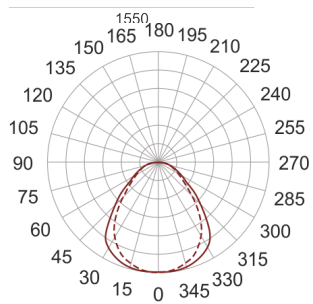

GON S1 T5 PRM 149 BIAŁY

— C0-C180 - - - - C90-C270

- IP: 40
- Color temperature:
- Luminous flux: lm

Name	Code	Colour	Voltage supply	Luminaire wattage	Light source type	Handle
GON S1 T5 PRM 149 BIAŁY	H013AB0366	white	230V	1x49W	T5	G5