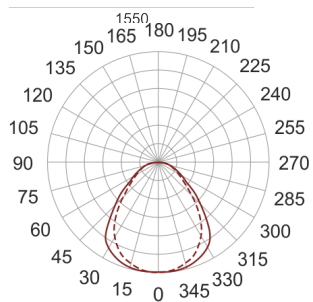

GON S1 T5 PRM 149 BIAŁY

— C0-C180 - - - - C90-C270

- IP: 40
- Color temperature:
- Luminous flux: lm

Name	Code	Colour	Voltage supply	Luminaire wattage	Light source type	Handle
GON S1 T5 PRM 149 BIAŁY	H013AB0366	white	230V	1x49W	T5	G5