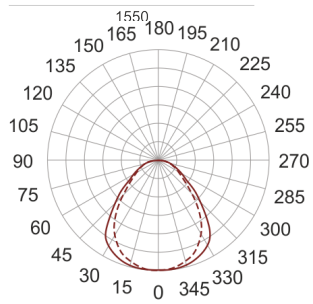

# GON S1 T5 PRM 149 BIAŁY

— C0-C180    - - - - C90-C270

- IP: 40
- Color temperature:
- Luminous flux: lm

Name	Code	Colour	Voltage supply	Luminaire wattage	Light source type	Handle
<a href="#">GON S1 T5 PRM 149 BIAŁY</a>	H013AB0366	white	230V	1x49W	T5	G5