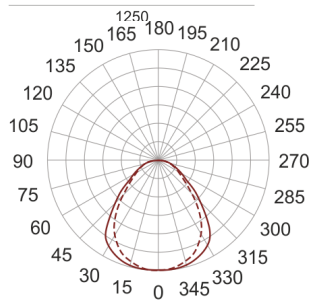

GON S1 T5 PRM 154 BIAŁY

— C0-C180 - - - - C90-C270

- IP: 40
- Color temperature:
- Luminous flux: lm

| Name | Code | Colour | Voltage supply | Luminaire wattage | Light source type | Handle |
|---|------------|--------|----------------|-------------------|-------------------|--------|
| GON S1 T5 PRM 154 BIAŁY | H013AB0367 | white | 230V | 1x54W | T5 | G5 |