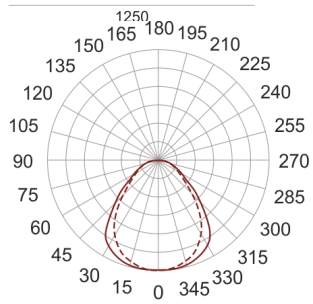

# GON S1 T5 PRM 154 BIAŁY

— C0-C180    - - - - C90-C270

- IP: 40
- Color temperature:
- Luminous flux: lm

Name	Code	Colour	Voltage supply	Luminaire wattage	Light source type	Handle
<a href="#">GON S1 T5 PRM 154 BIAŁY</a>	H013AB0367	white	230V	1x54W	T5	G5