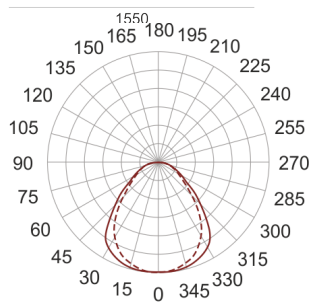

# GON S1 T5 PRM 180 BIAŁY

— C0-C180    - - - - C90-C270

- IP: 40
- Color temperature:
- Luminous flux: lm

Name	Code	Colour	Voltage supply	Luminaire wattage	Light source type	Handle
<a href="#">GON S1 T5 PRM 180 BIAŁY</a>	H013AB0235	white	230V	1x80W	T5	G5