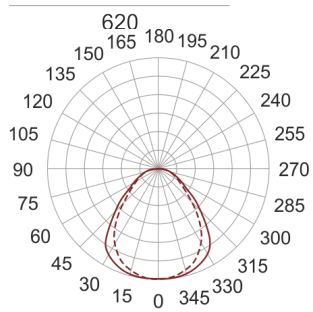

GON S1 T5 PRM 214 BIAŁY

— C0-C180 - - - - C90-C270

- IP: 40
- Color temperature:
- Luminous flux: lm

Name	Code	Colour	Voltage supply	Luminaire wattage	Light source type	Handle

GONS1.T5 PRM.214 BIAŁY	H013AB0317	white	230V	2x14W	T5	G5
------------------------------	------------	-------	------	-------	----	----