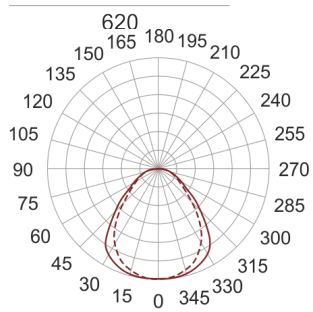

# GON S1 T5 PRM 214 BIAŁY

— C0-C180      ..... C90-C270

- IP: 40
- Color temperature:
- Luminous flux: lm

Name	Code	Colour	Voltage supply	Luminaire wattage	Light source type	Handle

GONS1.T5 PRM.214 BIAŁY	H013AB0317	white	230V	2x14W	T5	G5
------------------------------	------------	-------	------	-------	----	----