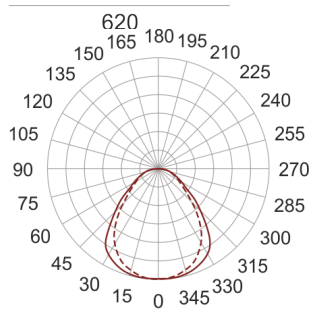

GON S1 T5 PRM 214 BIAŁY

— C0-C180 ····· C90-C270

- IP: 40
- Color temperature:
- Luminous flux: lm

Name	Code	Colour	Voltage supply	Luminaire wattage	Light source type	Handle

GONS1.T5 PRM.214 BIAŁY	H013AB0317	white	230V	2x14W	T5	G5
------------------------------	------------	-------	------	-------	----	----