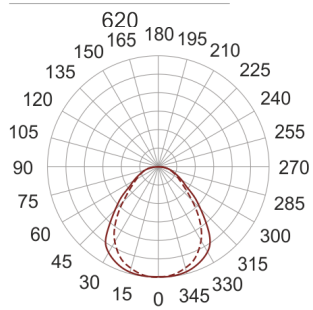

# GON S1 T5 PRM 214 BIAŁY

— C0-C180      ..... C90-C270

- IP: 40
- Color temperature:
- Luminous flux: lm

Name	Code	Colour	Voltage supply	Luminaire wattage	Light source type	Handle

GONS1.T5 PRM.214 BIAŁY	H013AB0317	white	230V	2x14W	T5	G5
------------------------------	------------	-------	------	-------	----	----