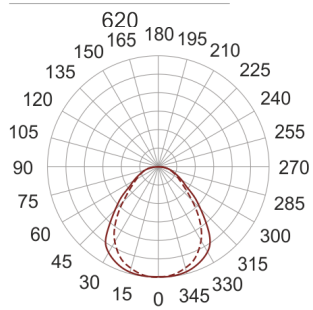

GON S1 T5 PRM 224 BIAŁY

— C0-C180 C90-C270

- IP: 40
- Color temperature:
- Luminous flux: lm

Name	Code	Colour	Voltage supply	Luminaire wattage	Light source type	Handle

GONS1-T5 PRM_224 BIAŁY	H013AB0309	white	230V	2x24W	T5	G5
------------------------------	------------	-------	------	-------	----	----