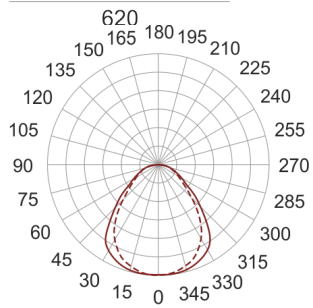

GON S1 T5 PRM 224 BIAŁY

— C0-C180 ····· C90-C270

- IP: 40
- Color temperature:
- Luminous flux: lm

Name	Code	Colour	Voltage supply	Luminaire wattage	Light source type	Handle

GONS1-T5 PRM_224 BIAŁY	H013AB0309	white	230V	2x24W	T5	G5
------------------------------	------------	-------	------	-------	----	----