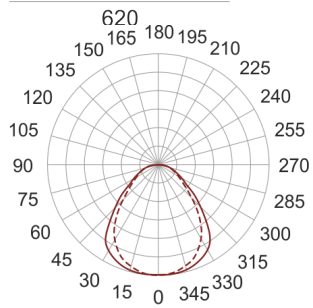

GON S1 T5 PRM 224 BIAŁY

— C0-C180 - - - - C90-C270

- IP: 40
- Color temperature:
- Luminous flux: lm

Name	Code	Colour	Voltage supply	Luminaire wattage	Light source type	Handle

GONS1-T5 PRM_224 BIAŁY	H013AB0309	white	230V	2x24W	T5	G5
------------------------------	------------	-------	------	-------	----	----