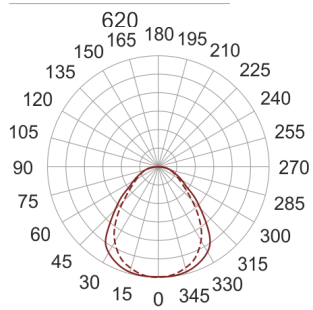

# GON S1 T5 PRM 224 BIAŁY

— C0-C180      ····· C90-C270

- IP: 40
- Color temperature:
- Luminous flux: lm

Name	Code	Colour	Voltage supply	Luminaire wattage	Light source type	Handle

GONS1-T5 PRM_224 BIAŁY	H013AB0309	white	230V	2x24W	T5	G5
------------------------------	------------	-------	------	-------	----	----