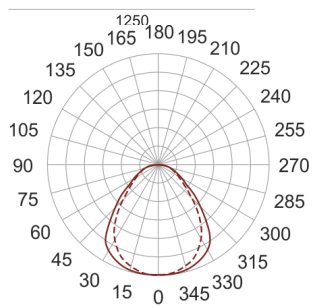

GON S1 T5 PRM 228 BIAŁY

— C0-C180 - - - - C90-C270

- IP: 40
- Color temperature:
- Luminous flux: lm

Name	Code	Colour	Voltage supply	Luminaire wattage	Light source type	Handle
GON S1 T5 PRM 228 BIAŁY	H013AB0289	white	230V	2x28W	T5	G5