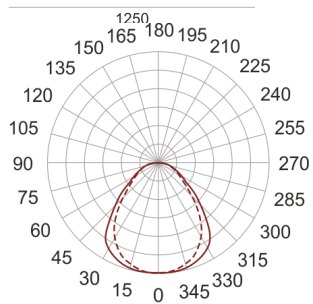

GON S1 T5 PRM 228 BIAŁY

— C0-C180 - - - - C90-C270

- IP: 40
- Color temperature:
- Luminous flux: lm

Name	Code	Colour	Voltage supply	Luminaire wattage	Light source type	Handle
GON S1 T5 PRM 228 BIAŁY	H013AB0289	white	230V	2x28W	T5	G5