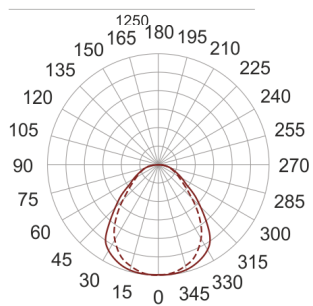

# GON S1 T5 PRM 228 BIAŁY

— C0-C180    - - - - C90-C270

- IP: 40
- Color temperature:
- Luminous flux: lm

Name	Code	Colour	Voltage supply	Luminaire wattage	Light source type	Handle
<a href="#">GON S1 T5 PRM 228 BIAŁY</a>	H013AB0289	white	230V	2x28W	T5	G5