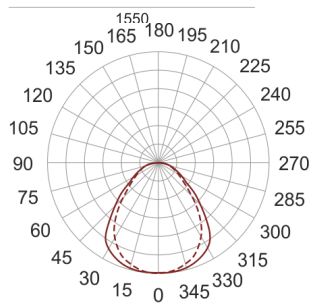

# GON S1 T5 PRM 235 BIAŁY

— C0-C180    - - - - C90-C270

- IP: 40
- Color temperature:
- Luminous flux: lm

Name	Code	Colour	Voltage supply	Luminaire wattage	Light source type	Handle
<a href="#">GON S1 T5 PRM 235 BIAŁY</a>	H013AB0368	white	230V	2x35W	T5	G5