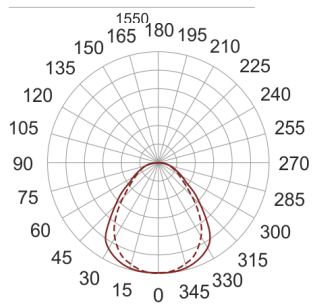

# GON S1 T5 PRM 249 BIAŁY

— C0-C180    - - - - C90-C270

- IP: 40
- Color temperature:
- Luminous flux: lm

Name	Code	Colour	Voltage supply	Luminaire wattage	Light source type	Handle
<a href="#">GON S1 T5 PRM 249 BIAŁY</a>	H013AB0286	white	230V	2x49W	T5	G5