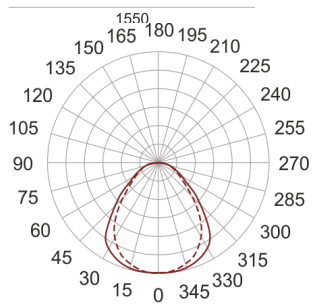

# GON S1 T5 PRM 280 BIAŁY

— C0-C180    - - - - C90-C270

- IP: 40
- Color temperature:
- Luminous flux: lm

Name	Code	Colour	Voltage supply	Luminaire wattage	Light source type	Handle
<a href="#">GON S1 T5 PRM 280 BIAŁY</a>	H013AB0329	white	230V	2x80W	T5	G5