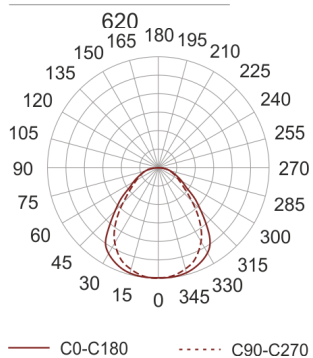

# GON S1 T5 PRM 414 BIAŁY

- IP: 20
- Color temperature:
- Luminous flux: lm

Name	Code	Colour	Voltage supply	Luminaire wattage	Light source type	Handle

GONS1.T5 PRM.414 BIAŁY	H013AB0233	white	230V	4x14W	T5	G5
------------------------------	------------	-------	------	-------	----	----