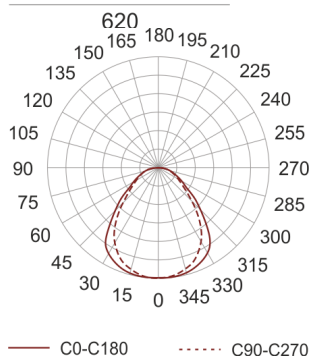

GON S1 T5 PRM 414 BIAŁY

- IP: 20
- Color temperature:
- Luminous flux: lm

Name	Code	Colour	Voltage supply	Luminaire wattage	Light source type	Handle

GONS1-T5 PRM 414 BIAŁY	H013AB0233	white	230V	4x14W	T5	G5
------------------------------	------------	-------	------	-------	----	----