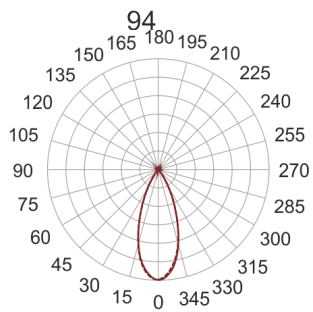

# GORBIT BIAŁY

— C0-C180    - - - - C90-C270

- IP: 20
- Color temperature: 2700-3500
- Luminous flux: 300 lm

Name	Code	Colour	Voltage supply	Luminaire wattage	Light source type	Luminous flux	
<a href="#">GORBIT BIAŁY</a>		white	230V	6W	LED	300 lm	3000K