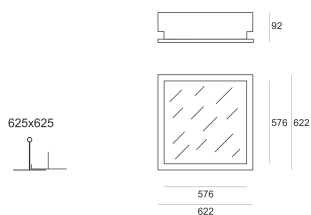

GOW IP65 PR 314 BIAŁY

- IP: 65
- Color temperature:
- Luminous flux: lm

Name	Code	Colour	Voltage supply	Luminaire wattage	Light source type	Handle
GOW IP65 PR 314 BIAŁY		white	230V	3x14W	T5	G5