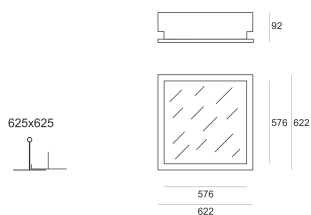

GOW IP65 PR 324 BIAŁY

- IP: 65
- Color temperature:
- Luminous flux: lm

Name	Code	Colour	Voltage supply	Luminaire wattage	Light source type	Handle
GOW IP65 PR 324 BIAŁY		white	230V	3x24W	T5	G5