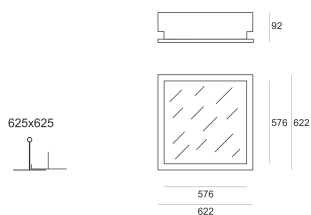

# GOW IP65 PR 414 BIAŁY

- IP: 65
- Color temperature:
- Luminous flux: lm

Name	Code	Colour	Voltage supply	Luminaire wattage	Light source type	Handle
<a href="#">GOW IP65 PR 414 BIAŁY</a>		white	230V	4x14W	T5	G5