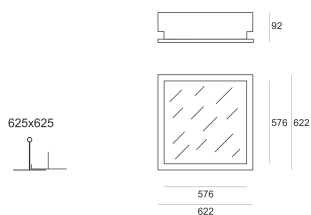

GOW IP65 PR 414 BIAŁY

- IP: 65
- Color temperature:
- Luminous flux: lm

Name	Code	Colour	Voltage supply	Luminaire wattage	Light source type	Handle
GOW IP65 PR 414 BIAŁY		white	230V	4x14W	T5	G5