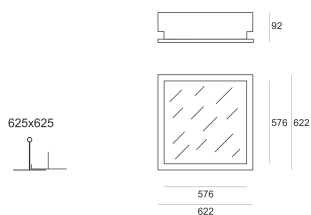

GOW IP65 PR 424 BIAŁY

- IP: 65
- Color temperature:
- Luminous flux: lm

Name	Code	Colour	Voltage supply	Luminaire wattage	Light source type	Handle
GOW IP65 PR 424 BIAŁY		white	230V	4x24W	T5	G5