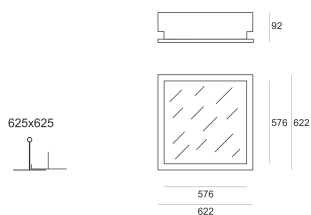

# GOW IP65 PR 424 BIAŁY

- IP: 65
- Color temperature:
- Luminous flux: lm

Name	Code	Colour	Voltage supply	Luminaire wattage	Light source type	Handle
<a href="#">GOW IP65 PR 424 BIAŁY</a>		white	230V	4x24W	T5	G5