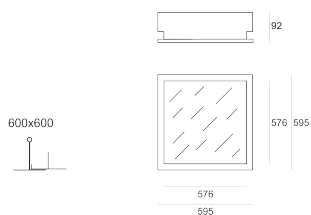

GOW IP65 PV 314 BIAŁY

- IP: 65
- Color temperature:
- Luminous flux: lm

Name	Code	Colour	Voltage supply	Luminaire wattage	Light source type	Handle
GOW IP65 PV 314 BIAŁY		white	230V	3x14W	T5	G5