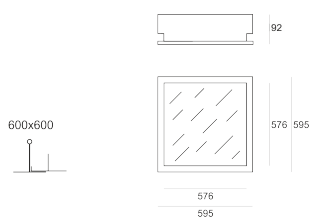

GOW IP65 PV 324 BIAŁY

- IP: 65
- Color temperature:
- Luminous flux: lm

Name	Code	Colour	Voltage supply	Luminaire wattage	Light source type	Handle
GOW IP65 PV 324 BIAŁY		white	230V	3x24W	T5	G5