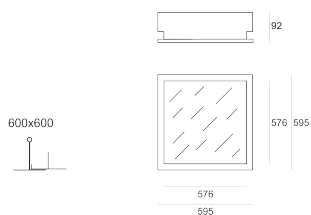

GOW IP65 PV 324 BIAŁY

- IP: 65
- Color temperature:
- Luminous flux: lm

Name	Code	Colour	Voltage supply	Luminaire wattage	Light source type	Handle
GOW IP65 PV 324 BIAŁY		white	230V	3x24W	T5	G5