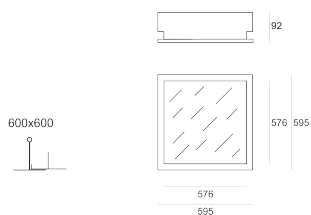

# GOW IP65 PV 324 BIAŁY

- IP: 65
- Color temperature:
- Luminous flux: lm

Name	Code	Colour	Voltage supply	Luminaire wattage	Light source type	Handle
<a href="#">GOW IP65 PV 324 BIAŁY</a>		white	230V	3x24W	T5	G5