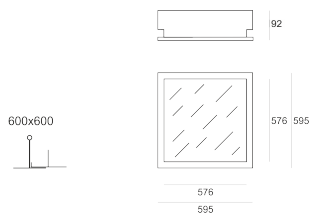

GOW IP65 PV 324 BIAŁY

- IP: 65
- Color temperature:
- Luminous flux: lm

Name	Code	Colour	Voltage supply	Luminaire wattage	Light source type	Handle
GOW IP65 PV 324 BIAŁY		white	230V	3x24W	T5	G5