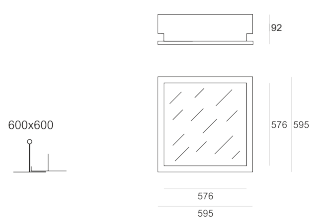

GOW IP65 PV 414 BIAŁY

- IP: 65
- Color temperature:
- Luminous flux: lm

Name	Code	Colour	Voltage supply	Luminaire wattage	Light source type	Handle
GOW IP65 PV 414 BIAŁY		white	230V	4x14W	T5	G5