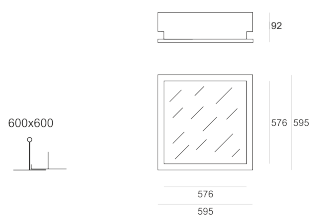

# GOW IP65 PV 414 BIAŁY

- IP: 65
- Color temperature:
- Luminous flux: lm

Name	Code	Colour	Voltage supply	Luminaire wattage	Light source type	Handle
<a href="#">GOW IP65 PV 414 BIAŁY</a>		white	230V	4x14W	T5	G5