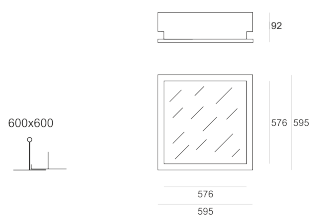

GOW IP65 PV 424 BIAŁY

- IP: 65
- Color temperature:
- Luminous flux: lm

Name	Code	Colour	Voltage supply	Luminaire wattage	Light source type	Handle
GOW IP65 PV 424 BIAŁY		white	230V	4x24W	T5	G5