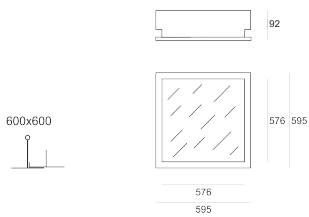

# GOW IP65 PV 424 BIAŁY

- IP: 65
- Color temperature:
- Luminous flux: lm

Name	Code	Colour	Voltage supply	Luminaire wattage	Light source type	Handle
<a href="#">GOW IP65 PV 424 BIAŁY</a>		white	230V	4x24W	T5	G5