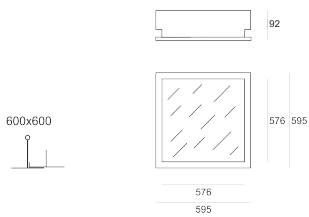

GOW IP65 PV 424 BIAŁY

- IP: 65
- Color temperature:
- Luminous flux: lm

Name	Code	Colour	Voltage supply	Luminaire wattage	Light source type	Handle
GOW IP65 PV 424 BIAŁY		white	230V	4x24W	T5	G5