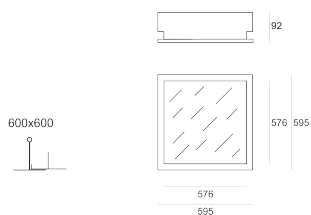

# GOW IP65 PV 424 BIAŁY

- IP: 65
- Color temperature:
- Luminous flux: lm

Name	Code	Colour	Voltage supply	Luminaire wattage	Light source type	Handle
<a href="#">GOW IP65 PV 424 BIAŁY</a>		white	230V	4x24W	T5	G5