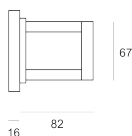

# GRADUS 230V ANTRACYT

— C0-C180      - - - - C90-C270

- IP: 66
- Color temperature:
- Luminous flux: lm

Name	Code	Colour	Voltage supply	Luminaire wattage	Light source type	Handle
<a href="#">GRADUS_230V_ANTRACYT</a>	700324	ANTRACYT	230V	18W	TC-DE	G24°-2