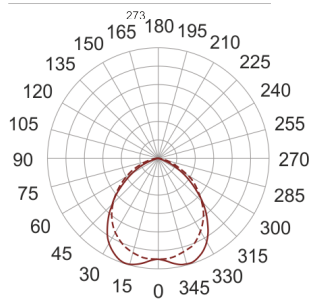

# GRADUS 230V ANTRACYT

— C0-C180      - - - - C90-C270

- IP: 66
- Color temperature:
- Luminous flux: lm

Name	Code	Colour	Voltage supply	Luminaire wattage	Light source type	Handle
<a href="#">GRADUS_230V_ANTRACYT</a>	700324	ANTRACYT	230V	18W	TC-DE	G24°-2