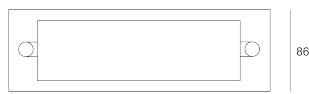

# GRADUS 230V ANTRACYT

— C0-C180      - - - - C90-C270

- IP: 66
- Color temperature:
- Luminous flux: lm

Name	Code	Colour	Voltage supply	Luminaire wattage	Light source type	Handle
<a href="#">GRADUS_230V_ANTRACYT</a>	700324	ANTRACYT	230V	18W	TC-DE	G24°-2