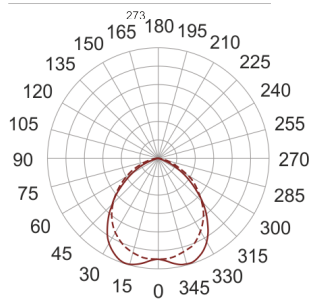

GRADUS 230V BIAŁY

— C0-C180 - - - - C90-C270

- IP: 66
- Color temperature:
- Luminous flux: lm

Name	Code	Colour	Voltage supply	Luminaire wattage	Light source type	Handle
GRADUS 230V BIAŁY	700322	white	230V	18W	TC-DE	G24°-2