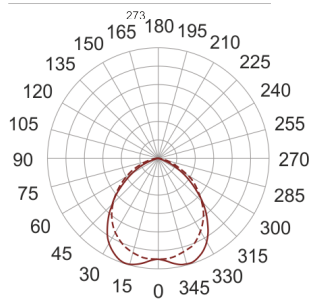

# GRADUS 230V BIAŁY

— C0-C180      - - - - C90-C270

- IP: 66
- Color temperature:
- Luminous flux: lm

Name	Code	Colour	Voltage supply	Luminaire wattage	Light source type	Handle
<a href="#">GRADUS 230V BIAŁY</a>	700322	white	230V	18W	TC-DE	G24°-2