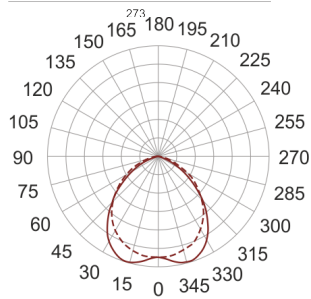

GRADUS 230V SZARY

— C0-C180 - - - - C90-C270

- IP: 66
- Color temperature:
- Luminous flux: lm

Name	Code	Colour	Voltage supply	Luminaire wattage	Light source type	Handle
GRADUS_230V_SZARY	700323	gray	230V	18W	TC-DE	G24°-2