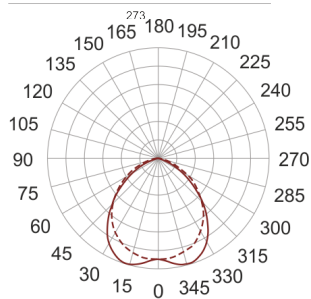

GRADUS 230V SZARY

— C0-C180 - - - - C90-C270

- IP: 66
- Color temperature:
- Luminous flux: lm

Name	Code	Colour	Voltage supply	Luminaire wattage	Light source type	Handle
GRADUS_230V_SZARY	700323	gray	230V	18W	TC-DE	G24°-2