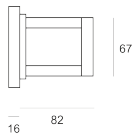

GRADUS 230V SZARY

— C0-C180 - - - - C90-C270

- IP: 66
- Color temperature:
- Luminous flux: lm

Name	Code	Colour	Voltage supply	Luminaire wattage	Light source type	Handle
GRADUS_230V_SZARY	700323	gray	230V	18W	TC-DE	G24°-2