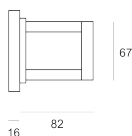

# GRADUS 230V SZARY

— C0-C180      - - - - C90-C270

- IP: 66
- Color temperature:
- Luminous flux: lm

Name	Code	Colour	Voltage supply	Luminaire wattage	Light source type	Handle
<a href="#">GRADUS_230V_SZARY</a>	700323	gray	230V	18W	TC-DE	G24°-2