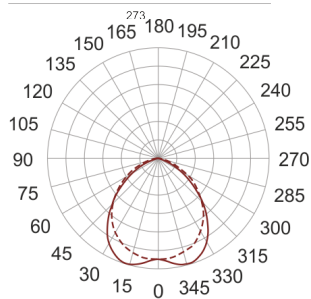

# GRADUS 230V SZARY

— C0-C180      - - - - C90-C270

- IP: 66
- Color temperature:
- Luminous flux: lm

Name	Code	Colour	Voltage supply	Luminaire wattage	Light source type	Handle
<a href="#">GRADUS_230V_SZARY</a>	700323	gray	230V	18W	TC-DE	G24°-2