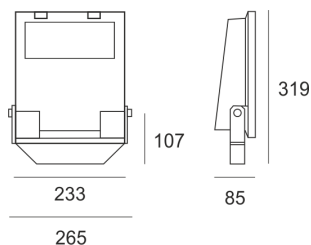

# GUELL 1 A/W 26NW SZARY

- IP: 66
- Color temperature: 3500-4000, Cool
- Luminous flux: 2319 lm

| Name                                   | Code    | Colour | Voltage supply | Luminaire wattage | Light source type | Luminous flux |       |
|--|---------|--------|----------------|-------------------|-------------------|---------------|-------|
| <a href="#">GUELL 1 A/W 26NW SZARY</a> | 6107894 | gray   | 230V           | 26W               | LED               | 2319 lm       | 4000K |