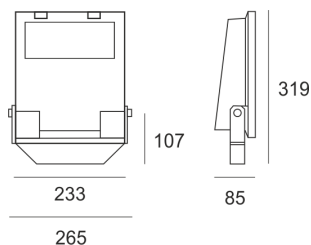

# GUELL 1 A/W 57NW SZARY

- IP: 66
- Color temperature: 3500-4000, Cool
- Luminous flux: 4544 lm

Name	Code	Colour	Voltage supply	Luminaire wattage	Light source type	Luminous flux	
<a href="#">GUELL 1 A/W 57NW SZARY</a>	6106694	gray	230V	58W	LED	4544 lm	4000K