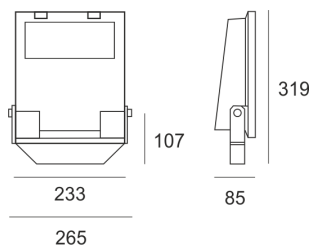

# GUELL 1 A/W 57NW SZARY

- IP: 66
- Color temperature: 3500-4000, Cool
- Luminous flux: 4544 lm

| Name                                   | Code    | Colour | Voltage supply | Luminaire wattage | Light source type | Luminous flux |       |
|--|---------|--------|----------------|-------------------|-------------------|---------------|-------|
| <a href="#">GUELL 1 A/W 57NW SZARY</a> | 6106694 | gray   | 230V           | 58W               | LED               | 4544 lm       | 4000K |