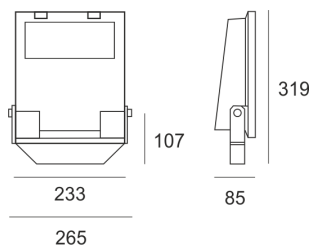

# GUELL 1 S/W 26NW SZARY

- IP: 66
- Color temperature: 3500-4000, Cool
- Luminous flux: 2352 lm

Name	Code	Colour	Voltage supply	Luminaire wattage	Light source type	Luminous flux	
<a href="#">GUELL 1 S/W 26NW SZARY</a>	6106094	gray	230V	26W	LED	2352 lm	4000K