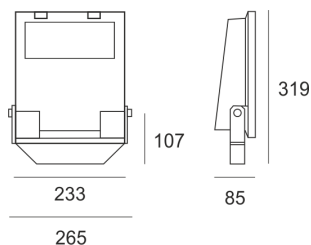

# GUELL 1 S/W 57NW SZARY

- IP: 66
- Color temperature: 3500-4000, Cool
- Luminous flux: 4795 lm

Name	Code	Colour	Voltage supply	Luminaire wattage	Light source type	Luminous flux	
<a href="#">GUELL 1 S/W 57NW SZARY</a>	6105494	gray	230V	58W	LED	4795 lm	4000K