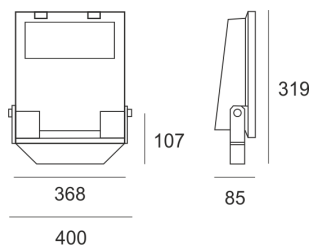

# GUELL 2 A/W 114NW SZARY

- IP: 66
- Color temperature: 3500-4000, Cool
- Luminous flux: 8934 lm

Name	Code	Colour	Voltage supply	Luminaire wattage	Light source type	Luminous flux	
<a href="#">GUELL 2 A/W 114NW SZARY</a>	6094494	gray	230V	114W	LED	8934 lm	4000K