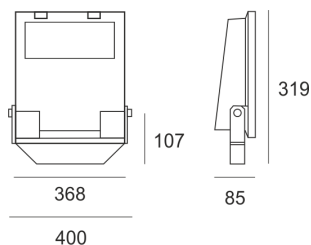

GUELL 2 A/W 78NW SZARY

- IP: 66
- Color temperature: 3500-4000, Cool
- Luminous flux: 7224 lm

Name	Code	Colour	Voltage supply	Luminaire wattage	Light source type	Luminous flux	
GUELL 2 A/W 78NW SZARY	6094694	gray	230V	78W	LED	7224 lm	4000K