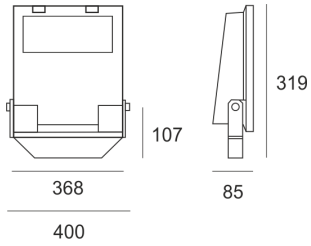

# GUELL 2 A/W 78NW SZARY

- IP: 66
- Color temperature: 3500-4000, Cool
- Luminous flux: 7224 lm

Name	Code	Colour	Voltage supply	Luminaire wattage	Light source type	Luminous flux	
<a href="#">GUELL 2 A/W 78NW SZARY</a>	6094694	gray	230V	78W	LED	7224 lm	4000K