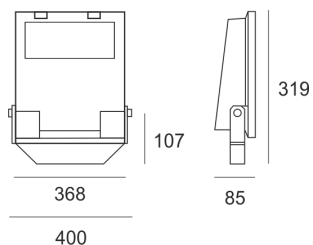

# GUELL 2 S/W 78NW SZARY

- IP: 66
- Color temperature: 3500-4000, Cool
- Luminous flux: 7557 lm

Name	Code	Colour	Voltage supply	Luminaire wattage	Light source type	Luminous flux	
<a href="#">GUELL 2 S/W 78NW SZARY</a>	6094294	gray	230V	78W	LED	7557 lm	4000K