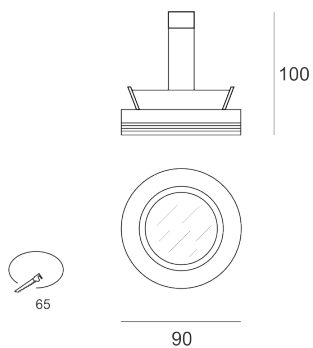

# GYDRO BIAŁY

- IP: 54
- Color temperature:
- Luminous flux: lm

Name	Code	Colour	Voltage supply	Luminaire wattage	Light source type	Handle
<a href="#">GYDRO BIAŁY</a>	1208111	white	12V	max 50W	QR-CBC51	GU 5,3