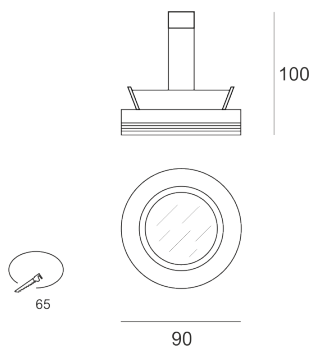

GYDRO BIAŁY

- IP: 54
- Color temperature:
- Luminous flux: lm

Name	Code	Colour	Voltage supply	Luminaire wattage	Light source type	Handle
GYDRO BIAŁY	1208111	white	12V	max 50W	QR-CBC51	GU 5,3