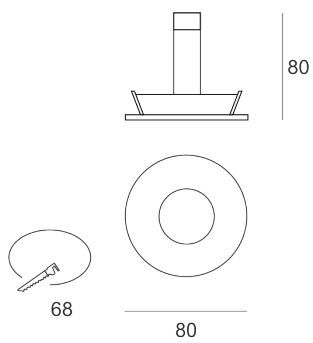

GYDRO P BIAŁY

- IP: 54
- Color temperature:
- Luminous flux: lm

Name	Code	Colour	Voltage supply	Luminaire wattage	Light source type	Handle
GYDRO_P_BIAŁY	1209111	white	12V	max 50W	QR-CBC51	GU 5,3