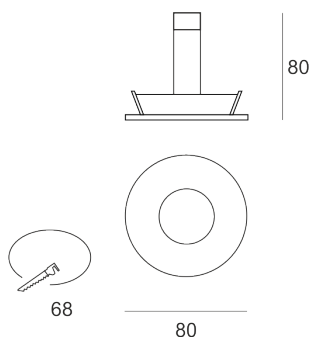

GYDRO P BIAŁY

- IP: 54
- Color temperature:
- Luminous flux: lm

Name	Code	Colour	Voltage supply	Luminaire wattage	Light source type	Handle
GYDRO P BIAŁY	1209111	white	12V	max 50W	QR-CBC51	GU 5,3