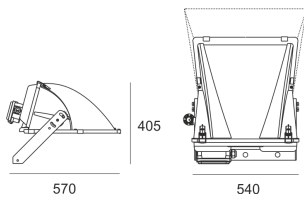

HORO 1000/INT E40 ALU

- IP: 65
- Color temperature:
- Luminous flux: lm

Name	Code	Colour	Voltage supply	Luminaire wattage	Light source type	Handle
HORO 1000/INT E40 ALU	4022994	aluminum	230V	1000W	HST	E40