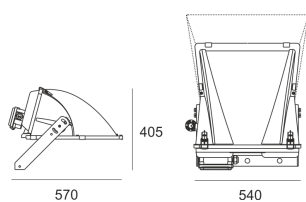

# HORO 1000/INT E40 ALU

- IP: 65
- Color temperature:
- Luminous flux: lm

Name	Code	Colour	Voltage supply	Luminaire wattage	Light source type	Handle
<a href="#">HORO 1000/INT E40 ALU</a>	4022994	aluminum	230V	1000W	HST	E40