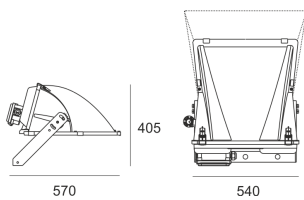

HORO 1000/INT E40 ALU

- IP: 65
- Color temperature:
- Luminous flux: lm

Name	Code	Colour	Voltage supply	Luminaire wattage	Light source type	Handle
HORO 1000/INT E40 ALU	4022994	aluminum	230V	1000W	HST	E40