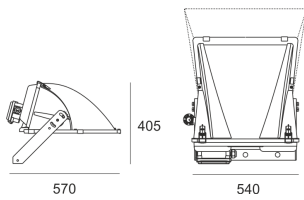

HORO 1000/INT E40 ALU

- IP: 65
- Color temperature:
- Luminous flux: lm

Name	Code	Colour	Voltage supply	Luminaire wattage	Light source type	Handle
HORO 1000/INT E40 ALU	4022994	aluminum	230V	1000W	HST	E40