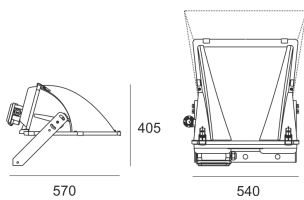

# HORO 1000/M E40 ALU

- IP: 65
- Color temperature:
- Luminous flux: lm

Name	Code	Colour	Voltage supply	Luminaire wattage	Light source type	Handle
<a href="#">HORO 1000/M E40 ALU</a>	4023094	aluminum	230V	1000W	HST	E40