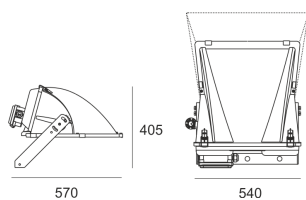

HORO 1000/M E40 ALU

- IP: 65
- Color temperature:
- Luminous flux: lm

Name	Code	Colour	Voltage supply	Luminaire wattage	Light source type	Handle
HORO 1000/M E40 ALU	4023094	aluminum	230V	1000W	HST	E40