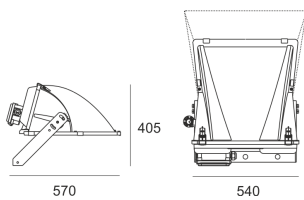

HORO 1000/M E40 ALU

- IP: 65
- Color temperature:
- Luminous flux: lm

Name	Code	Colour	Voltage supply	Luminaire wattage	Light source type	Handle
HORO 1000/M E40 ALU	4023094	aluminum	230V	1000W	HST	E40