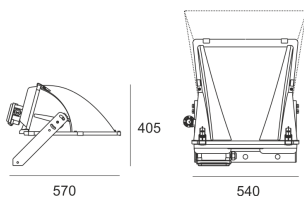

HORO 1000/M E40 ALU

- IP: 65
- Color temperature:
- Luminous flux: lm

Name	Code	Colour	Voltage supply	Luminaire wattage	Light source type	Handle
HORO 1000/M E40 ALU	4023094	aluminum	230V	1000W	HST	E40