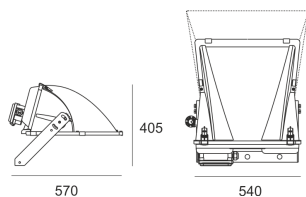

HORO 2000/M ALU

- IP: 65
- Color temperature:
- Luminous flux: lm

Name	Code	Colour	Voltage supply	Luminaire wattage	Light source type	Handle
HORO 2000/M ALU	4021994	aluminum	400V	2000W	HIT-DE	K12s-36
HORO 2000/M ALU	4022094	aluminum	400V	2000W	HIT-DE	K12s-36
HORO 2000/M ALU	4022194	aluminum	400V	2000W	HIT-DE	X528
HORO 2000/M ALU	4022294	aluminum	400V	2000W	HIT-DE	Double Ended