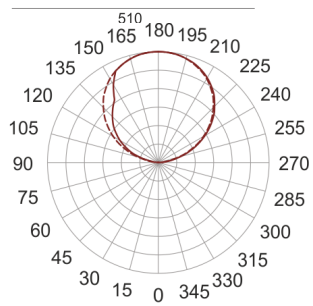

# INFINITY 11 ID BIAŁY

— C0-C180    - - - C90-C270

- IP: 20
- Color temperature: 2700-3500
- Luminous flux: 2080 lm

Name	Code	Colour	Voltage supply	Luminaire wattage	Light source type	Luminous flux	
<a href="#">INFINITY 11 ID-BIAŁY</a>	INFIT 11ID	white	230V	13,8W	LED	2080 lm	3000K