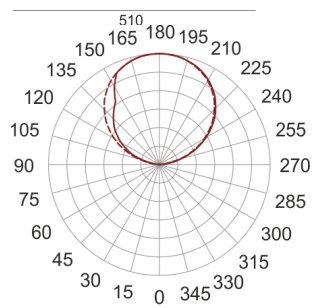

# INFINITY 11 ID BIAŁY

— C0-C180    - - - - C90-C270

- IP: 20
- Color temperature: 2700-3500
- Luminous flux: 2080 lm

Name	Code	Colour	Voltage supply	Luminaire wattage	Light source type	Luminous flux	
<a href="#">INFINITY 11 ID-BIAŁY</a>	INFIT 11ID	white	230V	13,8W	LED	2080 lm	3000K