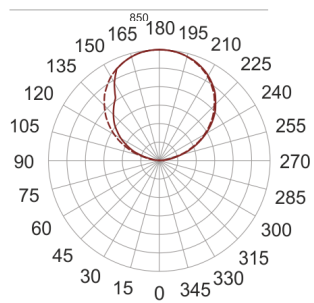

# INFINITY 12 ID BIAŁY

— C0-C180    - - - C90-C270

- IP: 20

- Color temperature: 2700-3500
- Luminous flux: 2080 lm

Name	Code	Colour	Voltage supply	Luminaire wattage	Light source type	Luminous flux	
<a href="#">INFINITY 12 ID-BIAŁY</a>	INFIT 12ID	white	230V	13,8W	LED	2080 lm	3000K