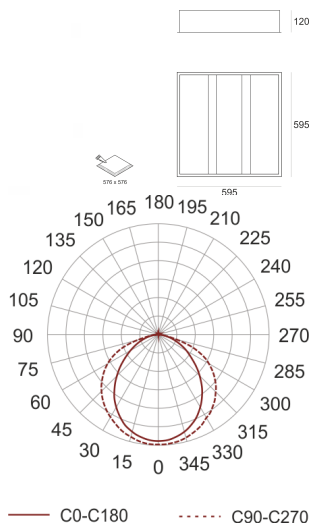

# INGO 255 BIAŁY

- IP: 20
- Color temperature:
- Luminous flux: lm

Name	Code	Colour	Voltage supply	Luminaire wattage	Light source type	Handle
<a href="#">INGO 255 BIAŁY</a>	5164231	white	230V	2x55W	TC-LE	2G11