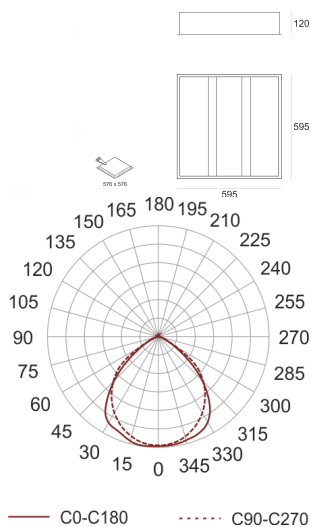

# INGO PA 224 BIAŁY

- IP: 20
- Color temperature:
- Luminous flux: lm

Name	Code	Colour	Voltage supply	Luminaire wattage	Light source type	Handle
<a href="#">INGO PA 224 BIAŁY</a>	5167231	white	230V	2x24W	T5	G5