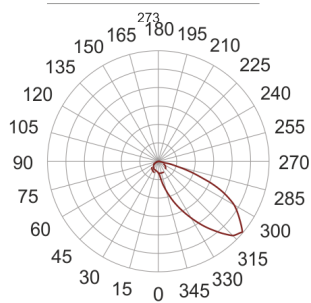

INWALL 2 13W SZARY

— C0-C180 C90-C270

- IP: 55
- Color temperature:
- Luminous flux: lm

Name	Code	Colour	Voltage supply	Luminaire wattage	Light source type	Handle
INWALL 2 13W SZARY	49272	gray	230V	13W	LYNX-D	G24°-1