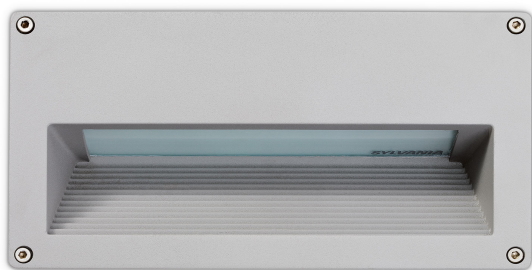

INWALL 2 13W SZARY

— C0-C180 C90-C270

- IP: 55
- Color temperature:
- Luminous flux: lm

Name	Code	Colour	Voltage supply	Luminaire wattage	Light source type	Handle
INWALL 2 13W SZARY	49272	gray	230V	13W	LYNX-D	G24°-1