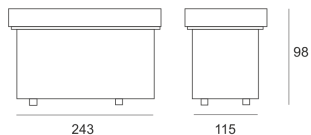

INWALL 2 13W SZARY

— C0-C180 C90-C270

- IP: 55
- Color temperature:
- Luminous flux: lm

Name	Code	Colour	Voltage supply	Luminaire wattage	Light source type	Handle
INWALL 2 13W SZARY	49272	gray	230V	13W	LYNX-D	G24°-1