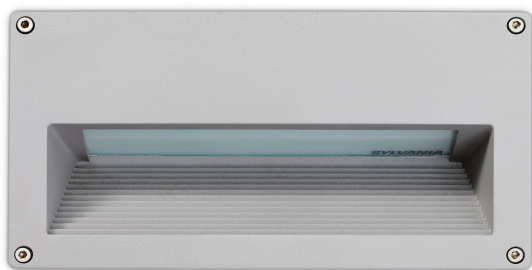

# INWALL 2 18W SZARY

— C0-C180      ..... C90-C270

- IP: 55
- Color temperature:
- Luminous flux: lm

Name	Code	Colour	Voltage supply	Luminaire wattage	Light source type	Handle
<a href="#">INWALL 2 18W SZARY</a>	49273	gray	230V	18W	LYNX-D	G24°-1