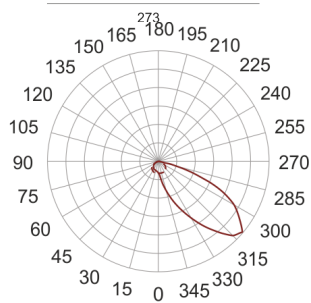

# INWALL 2 18W SZARY

— C0-C180      ..... C90-C270

- IP: 55
- Color temperature:
- Luminous flux: lm

Name	Code	Colour	Voltage supply	Luminaire wattage	Light source type	Handle
<a href="#">INWALL 2 18W SZARY</a>	49273	gray	230V	18W	LYNX-D	G24°-1