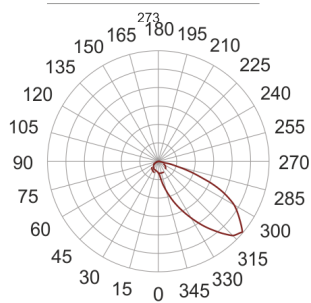

INWALL 2 18W SZARY

— C0-C180 C90-C270

- IP: 55
- Color temperature:
- Luminous flux: lm

Name	Code	Colour	Voltage supply	Luminaire wattage	Light source type	Handle
INWALL 2 18W SZARY	49273	gray	230V	18W	LYNX-D	G24°-1