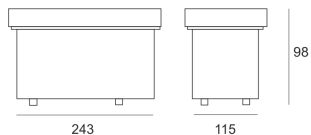

# INWALL 2 18W SZARY

— C0-C180      ..... C90-C270

- IP: 55
- Color temperature:
- Luminous flux: lm

Name	Code	Colour	Voltage supply	Luminaire wattage	Light source type	Handle
<a href="#">INWALL 2 18W SZARY</a>	49273	gray	230V	18W	LYNX-D	G24°-1