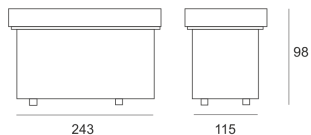

INWALL 2 18W SZARY

— C0-C180 C90-C270

- IP: 55
- Color temperature:
- Luminous flux: lm

Name	Code	Colour	Voltage supply	Luminaire wattage	Light source type	Handle
INWALL 2 18W SZARY	49273	gray	230V	18W	LYNX-D	G24°-1