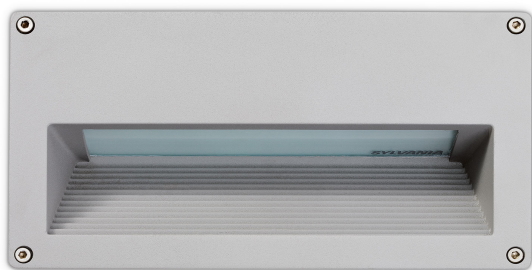

INWALL 2 18W SZARY

— C0-C180 C90-C270

- IP: 55
- Color temperature:
- Luminous flux: lm

Name	Code	Colour	Voltage supply	Luminaire wattage	Light source type	Handle
INWALL 2 18W SZARY	49273	gray	230V	18W	LYNX-D	G24°-1