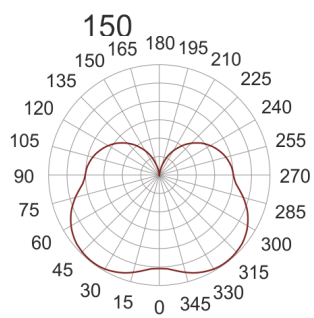

# IZAR C LED 150 3.0K BIAŁY

— C0-C180    - - - - C90-C270

- IP: 20
- Color temperature: 2700-3500
- Luminous flux: 850 lm

Name	Code	Colour	Voltage supply	Luminaire wattage	Light source type	Luminous flux	
<a href="#">IZAR C LED</a> <a href="#">150 3.0K</a> <a href="#">BIAŁY</a>	ICL111501	white	230V	8,2W	LED	850 lm	3000K