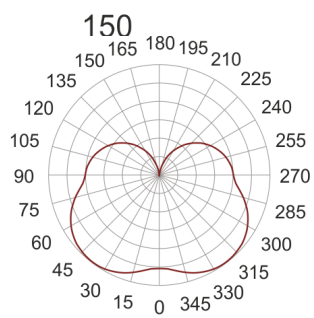

# IZAR C LED 150 3.0K BIAŁY

— C0-C180    ···· C90-C270

- IP: 20
- Color temperature: 2700-3500
- Luminous flux: 850 lm

Name	Code	Colour	Voltage supply	Luminaire wattage	Light source type	Luminous flux	
<a href="#">IZAR C LED</a> <a href="#">150 3.0K</a> <a href="#">BIAŁY</a>	ICL111501	white	230V	8,2W	LED	850 lm	3000K