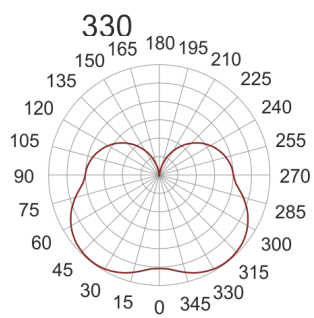

# IZAR C LED 330 4.0K BIAŁY

— C0-C180    ..... C90-C270

- IP: 20
- Color temperature: 3500-4000, Cool
- Luminous flux: 1400 lm

Name	Code	Colour	Voltage supply	Luminaire wattage	Light source type	Luminous flux	
<a href="#">IZAR C LED</a> <a href="#">330 4.0K</a> <a href="#">BIAŁY</a>	ICL123301	white	230V	11,3W	LED	1400 lm	4000K