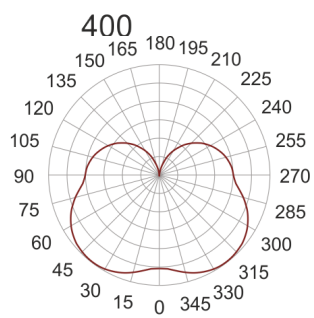

# IZAR C LED 400 3.0K BIAŁY

— C0-C180    - - - - C90-C270

- IP: 20
- Color temperature: 2700-3500
- Luminous flux: 2660 lm

Name	Code	Colour	Voltage supply	Luminaire wattage	Light source type	Luminous flux	
<a href="#">IZAR C LED</a> <a href="#">400 3.0K</a> <a href="#">BIAŁY</a>	ICL114401	white	230V	22,3W	LED	2660 lm	3000K